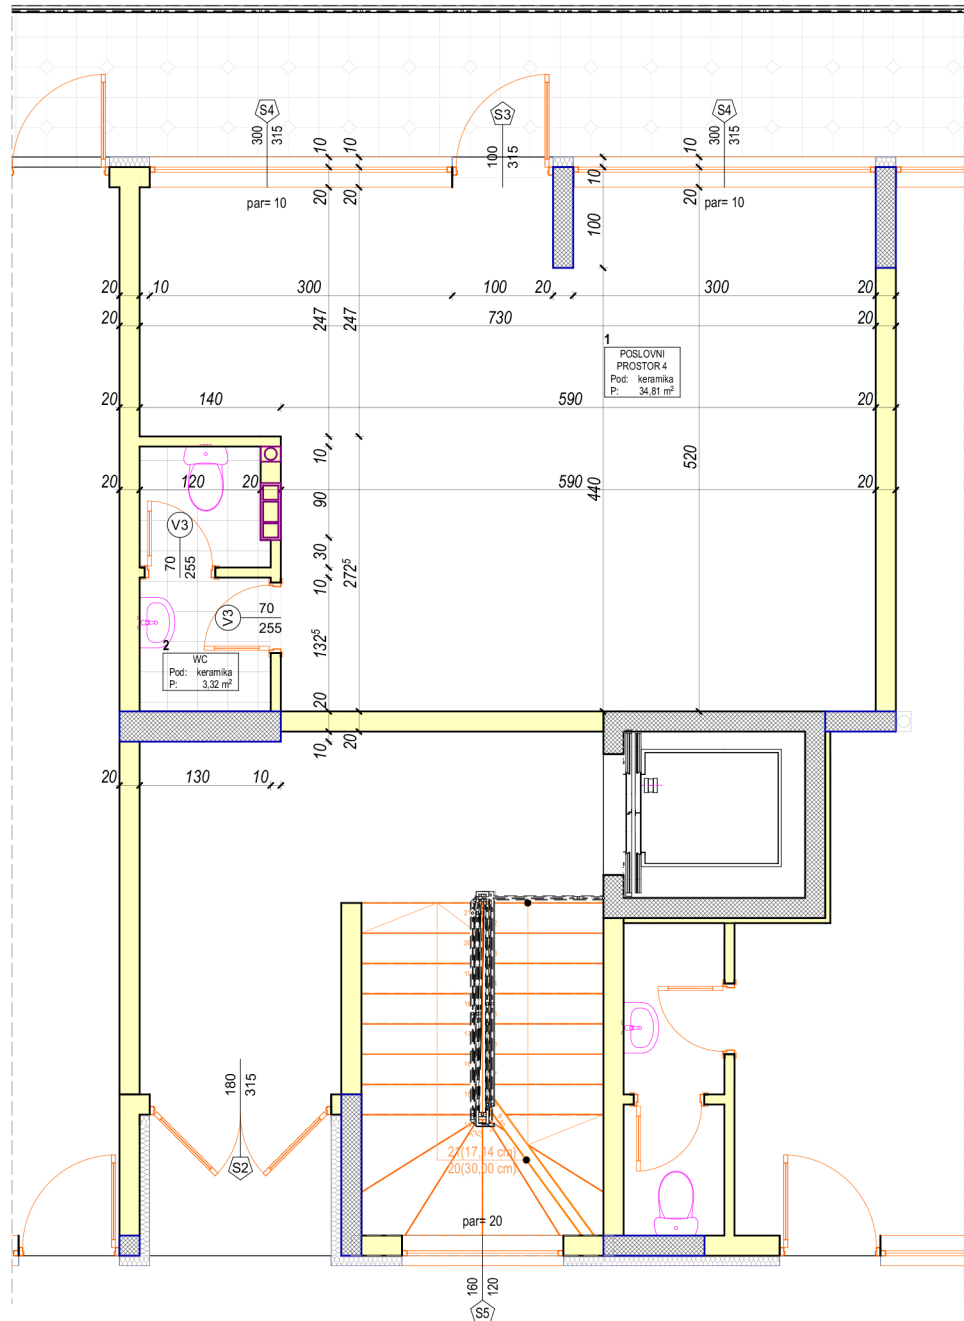

PRIZEMLJA
POSLOVNI PROSTOR BR. 4
M 1:75

POSLOVNI PROSTOR 4

1	POSLOVNI PROST. keramika	34.81 m ²
2	WC keramika	3.32 m ²
		38.15 m²