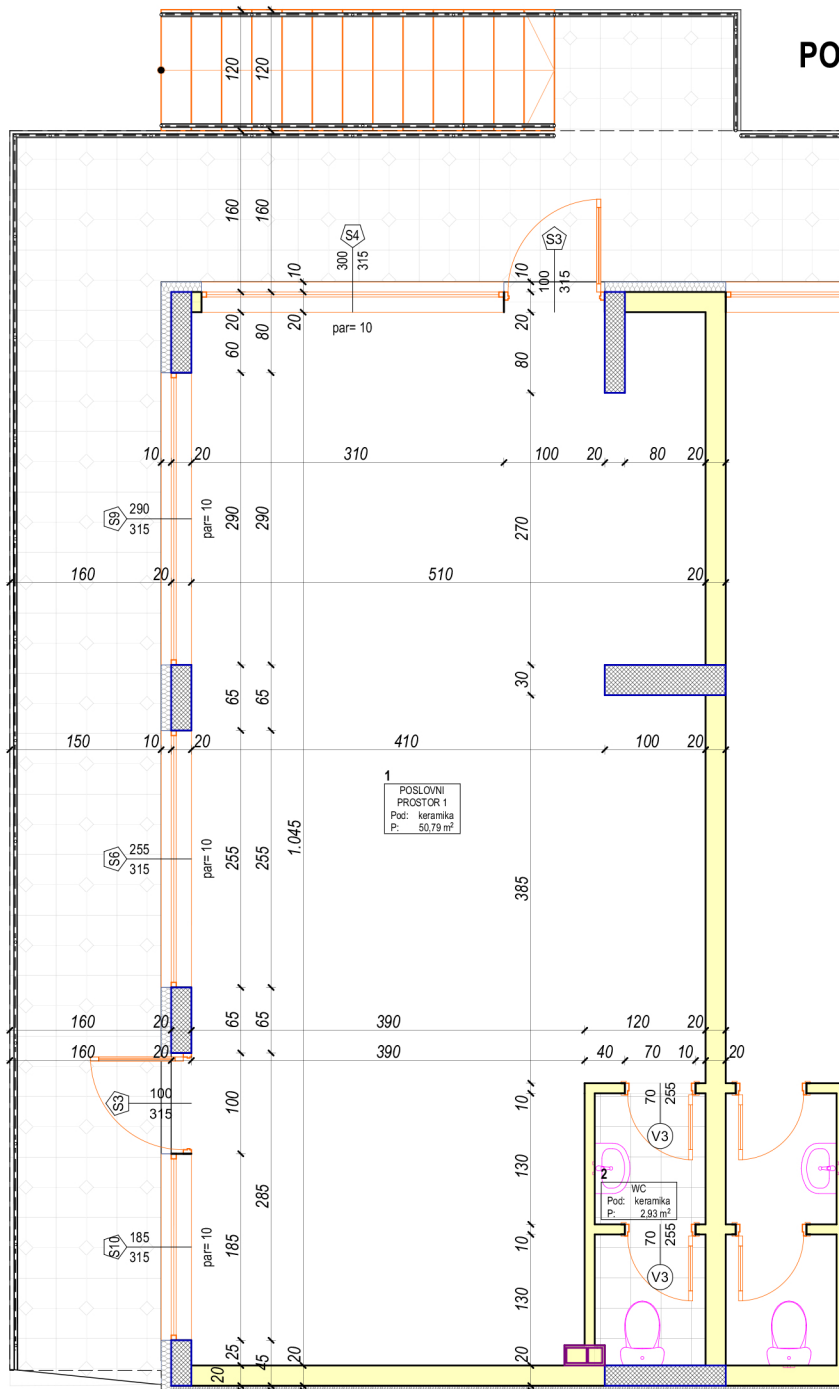

PRIZEMLJA
POSLOVNI PROSTOR BR. 1
M 1:75

POSLOVNI PROSTOR 1

1	POSLOVNI PROST.	keramika	50,79 m ²
2	WC	keramika	2,93 m ²
			53,72 m²